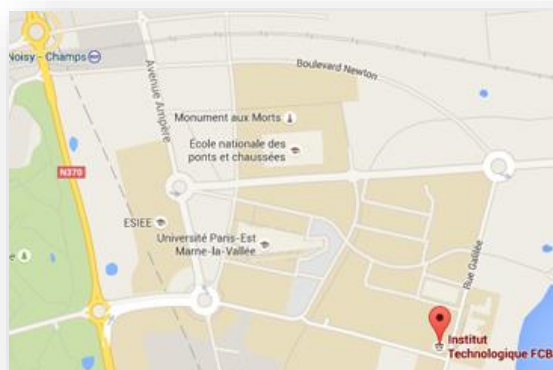

Plan d'accès FCBA Champs-sur-Marne

Institut technologique FCBA
10 rue Galilée
77420 Champs-sur-Marne
Tél : +33-1 72 84 97 84
Email : accueil_csm@fcba.fr
[Lien Google Map](#)

Transports en commun

Plus d'informations sur <http://ratp.fr>

RER A puis bus 213 ou 312

- De Paris :  Station : **Noisy-Champs (RER A - direction Marne-la-Vallée Chessy ou Torcy)**
Sortir en tête de train et prendre **la sortie de droite N°3 Cité Descartes** pour récupérer le bus 213 ou 312.

213 Direction : Lognes – Le Village **Arrêt** : Bois de l'étang ou Einstein Galilée

312 Direction : Extérieur **Arrêt** : Bois de l'étang ou Einstein Galilée

Aéroports via transports en commun

- De l'aéroport d'Orly : prendre l'Orlyval jusqu'à station **Antony**  direction **Aéroport Charles De Gaulle / Mitry-Claye** station **Châtelet - Les halles**. Correspondance  à **Châtelet-Les halles**. (1h30)
- De l'aéroport **Roissy Charles de Gaulle**  direction **Robinson / St Remy les Chevreuse**. Correspondance  à **Châtelet-Les halles**. (1h30)

En voiture

- DE PARIS** : Autoroute A4 (direction Metz-Nancy), **sortie n°10 Champs-sur-Marne – cité Descartes**. À gauche (3^{ème} sortie au rond-point) direction **cité Descartes**. Suivre le **Boulevard de Nesle**, puis